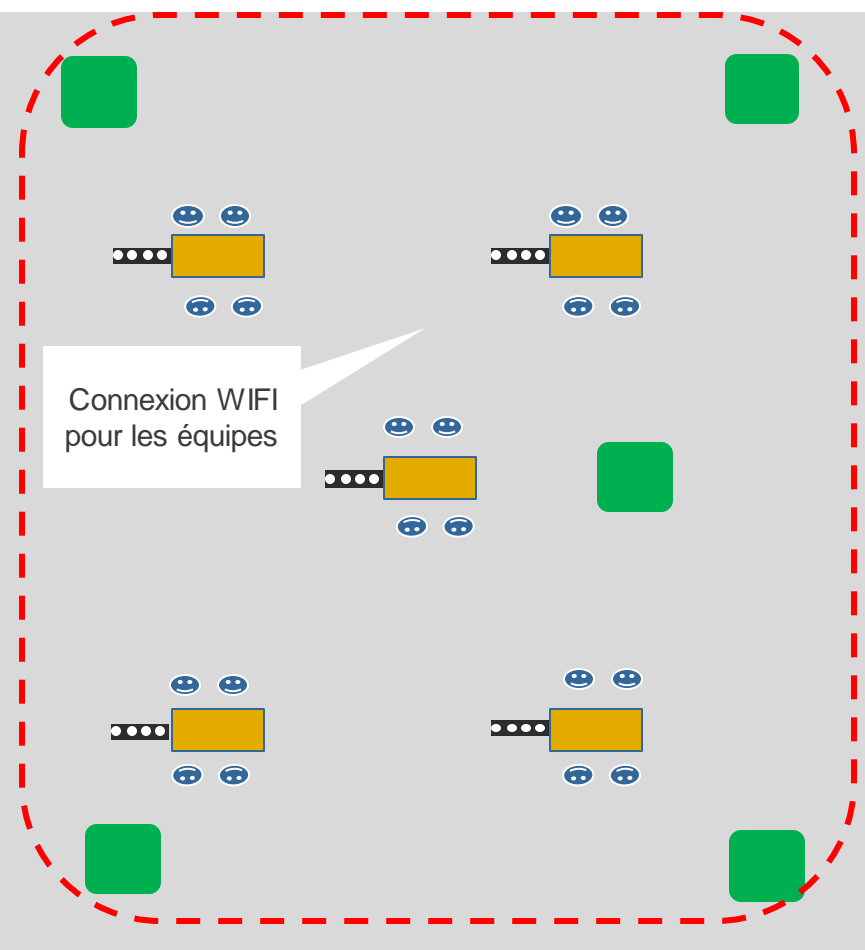

Configuration de la salle

SERIOUS G@MES
stimulate your value chain

Aire de présentation

Aire de simulation pour 5 équipes

 Paperboard : si possible 1 par équipe

 Prises électriques

Connexion internet et prises électriques

- Configuration WIFI dans la salle: 1 Mbit + 0.1 Mbit extra par participant
-> mini 4 Mbit pour 20 participants
- Test internet pour vérifier: www.speedtest.net/ ou www.bandwidthplace.com
- URL du site pour vérifier les firewalls: <http://game.thefreshconnection.eu/V6>
Pas besoin de login ni de mot de passe
Fournir un contact rapide avec un-e informaticien-ne sur place pour assistance
- Chaque table pour la simulation doit disposer de prises pour 4 ordinateurs