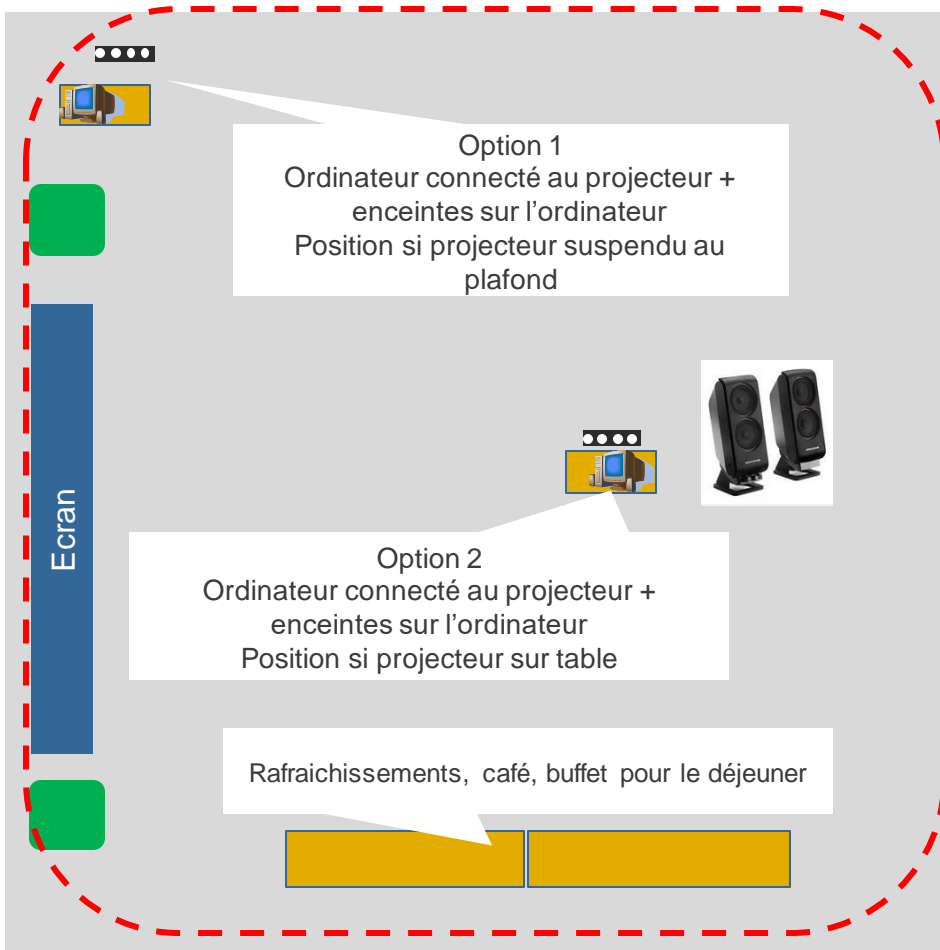

Configuration de la salle

SERIOUS G@MES
stimulate your value chain

Aire de présentation

Aire de simulation pour 5 équipes

 Paperboard : si possible 1 par équipe

 Prises électriques

Connexion internet et prises électriques

- Configuration WIFI dans la salle: 1 Mbit + 0.1 Mbit extra par participant
-> mini 4 Mbit pour 20 participants
- Test internet pour vérifier: www.speedtest.net/ ou www.bandwidthplace.com
- URL du site pour vérifier les firewalls: <http://game.thefreshconnection.eu/V6>
Pas besoin de login ni de mot de passe
Fournir un contact rapide avec un-e informaticien-ne sur place pour assistance
- Chaque table pour la simulation doit disposer de prises pour 4 ordinateurs

- Prévoir l'acoustique ou des enceintes pour l'ordinateur de l'animateur pour la vidéo d'introduction des serious games.
- TFC : <https://www.youtube.com/watch?v=FfjgOumLqiM>
- TCC : https://www.youtube.com/watch?v=3tPM_DahROg